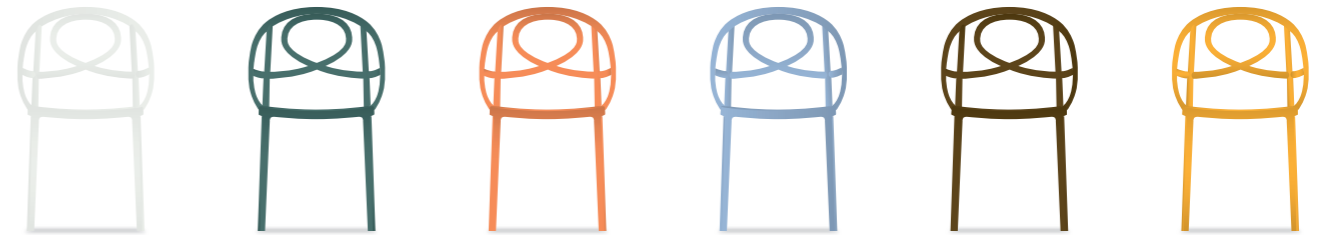

Carpaccio de bœuf au  
basilic, frites maison et  
salade 12,60

Omglet de bœuf echabtes  
gratin dauphinois 17,20

Entrée 300gr. sauce  
au choix - Alligot maison  
et Salade 18,70

Grafici e schemi tecnici  
Diagrams and technical schemes

**ETOILE**

Dimensioni / Size  
l 59 p 57,5 h 84 hs 44 cm

Materiali / Materials  
Polipropilene / Polypropylene

**ETOILE P**

Dimensioni / Size  
l 59 p 57,5 h 84 hs 44 ab: 69 cm

Materiali / Materials  
Polipropilene / Polypropylene