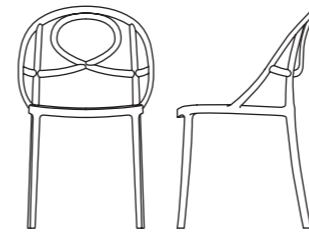

Carpaccio de bœuf au  
basilic, frites maison et  
salade 12,60

Omglet de bœuf echabtes  
gratin dauphinois 17,20

Entrée 300gr. sauce  
au choix - Alligot maison  
et Salade 18,70

Grafici e schemi tecnici  
Diagrams and technical schemes

**ETOILE**

Dimensioni / Size  
l 59 p 57,5 h 84 hs 44 cm

Materiali / Materials  
Polipropilene / Polypropylene

**ETOILE P**

Dimensioni / Size  
l 59 p 57,5 h 84 hs 44 ab: 69 cm

Materiali / Materials  
Polipropilene / Polypropylene