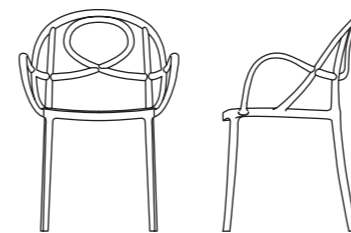

Carpaccio de bœuf au  
basilic, frites maison et  
salade 12,60

Omglet de bœuf echabtes  
gratin dauphinois 17,20

Entrée 300gr. sauce  
au choix - Alligot maison  
et Salade 18,70

Grafici e schemi tecnici  
Diagrams and technical schemes

**ETOILE**

Dimensioni / Size  
l 59 p 57,5 h 84 hs 44 cm

Materiali / Materials  
Polipropilene / Polypropylene

**ETOILE P**

Dimensioni / Size  
l 59 p 57,5 h 84 hs 44 ab: 69 cm

Materiali / Materials  
Polipropilene / Polypropylene