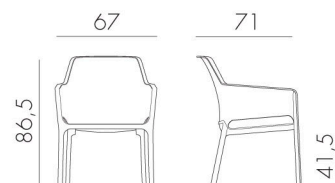

tessuto

rosa venezia terra d'ombra grigio grigio Sunbrella®

ocra gialla rosso sinopia turchese blu lapis

4,7 kg
n. pz. 20

tested by

Poltrona impilabile in polipropilene fiberglass trattato anti-UV e colorato in massa. Dotata di piedini antiscivolo. Cuscino disponibile su richiesta. Finitura matt.