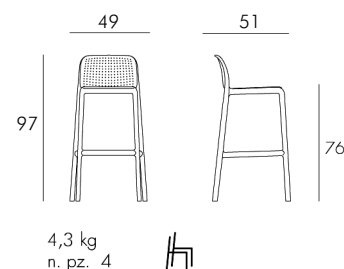

Lido

design Raffaello Galiotto

YOUR OUTDOOR LIVING

Ref. 344

tested by:

32 pz

BIANCO
40344.00.000

ANTRACITE
40344.02.000

CAFFÈ
40344.05.000

ROSSO
40344.07.000

TORTORA
40344.10.000

AVANA
40344.33.000

CELESTE
40344.39.000

Sgabello impilabile, in polipropilene fiberglass trattato anti-UV e colorato in massa. Dotato di piedini antiscivolo. Finitura matt.