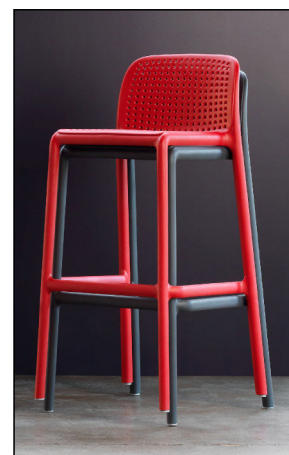

Lido

design Raffaello Galiotto

YOUR OUTDOOR LIVING

Ref. 344

tested by:

32 pz

Sgabello impilabile, in polipropilene fiberglass trattato anti-UV e colorato in massa. Dotato di piedini antiscivolo. Finitura matt.

Stackable stool, made of uniformly colored fiberglass polypropylene resins with uv additives. With non-slip feet and matt finish.

Tabouret haut empilable, en polypropylène fiberglass traité anti-uv et coloré dans la masse. Avec embouts anti-dérapants. Effet mat.

Stapelbarer Barstuhl, aus UV-beständigem fiberglass Polypropylen, voll durchgefärbt. Beine mit rutschfesten Füßen. Matt-Effekt.

Taburete apilable, en polipropileno fiberglass tratado anti UV y teñido en masa. Dotado de tacos antideslizantes. Efecto mate.

Banco empilhável, em polipropileno fiberglass com tratamento anti-UV colorido na totalidade. Com pés antideslizantes. Acabamento matt.